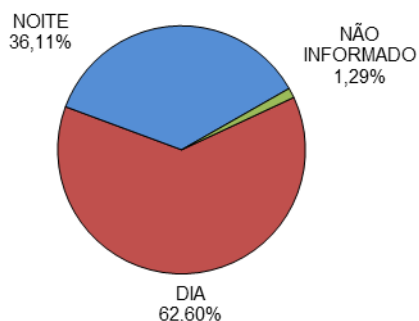

# RELATÓRIO ANUAL DE ESTATÍSTICA DE TRÂNSITO - 2015

## VIAS MUNICIPAIS

**ACIDENTES DE TRÂNSITO**

Total: **36505**

**ACIDENTES DE TRÂNSITO COM VÍTIMAS SEGUNDO A GRAVIDADE**

Total: **10539**

**ACIDENTES DE TRÂNSITO COM VÍTIMAS SEGUNDO O PERÍODO**

Total: **10539**

**ACIDENTES DE TRÂNSITO COM VÍTIMAS SEGUNDO A ÁREA**

Total: **10539**

**ACIDENTES DE TRÂNSITO COM VÍTIMAS SEGUNDO OS MESES DO ANO**

Total: **10539**