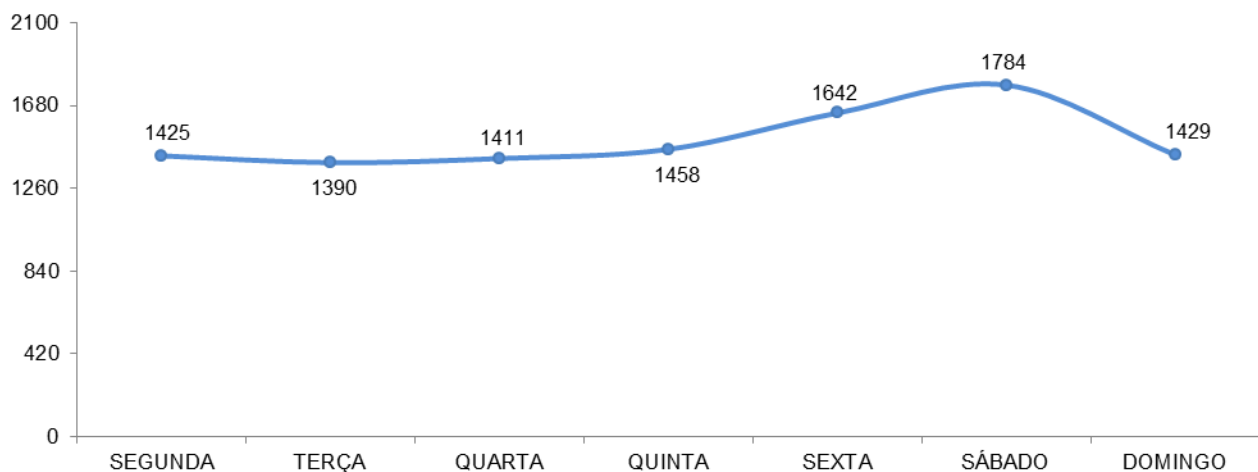

## VIAS MUNICIPAIS

**ACIDENTES DE TRÂNSITO**

Total: **36505**

**ACIDENTES DE TRÂNSITO COM VÍTIMAS SEGUNDO A GRAVIDADE**

Total: **10539**

**ACIDENTES DE TRÂNSITO COM VÍTIMAS SEGUNDO O PERÍODO**

Total: **10539**

**ACIDENTES DE TRÂNSITO COM VÍTIMAS SEGUNDO A ÁREA**

Total: **10539**

**ACIDENTES DE TRÂNSITO COM VÍTIMAS SEGUNDO OS MESES DO ANO**

Total: **10539**

### ACIDENTES DE TRÂNSITO COM VÍTIMAS SEGUNDO A NATUREZA

Total: **10539**

### ACIDENTES DE TRÂNSITO COM VÍTIMAS SEGUNDO OS DIAS DA SEMANA

Total: **10539**