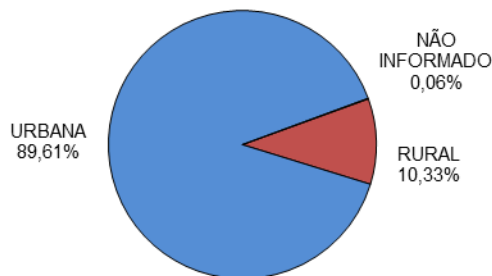

## VIAS MUNICIPAIS

**ACIDENTES DE TRÂNSITO**

Total: **36505**

**ACIDENTES DE TRÂNSITO COM VÍTIMAS SEGUNDO A GRAVIDADE**

Total: **10539**

**ACIDENTES DE TRÂNSITO COM VÍTIMAS SEGUNDO O PERÍODO**

Total: **10539**

**ACIDENTES DE TRÂNSITO COM VÍTIMAS SEGUNDO A ÁREA**

Total: **10539**

**ACIDENTES DE TRÂNSITO COM VÍTIMAS SEGUNDO OS MESES DO ANO**

Total: **10539**