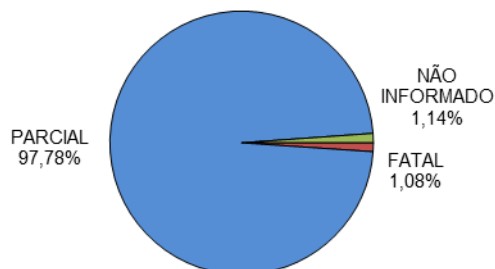

# RELATÓRIO ANUAL DE ESTATÍSTICA DE TRÂNSITO - 2015

## VIAS MUNICIPAIS

**ACIDENTES DE TRÂNSITO**

Total: **36505**

**ACIDENTES DE TRÂNSITO COM VÍTIMAS SEGUNDO A GRAVIDADE**

Total: **10539**

**ACIDENTES DE TRÂNSITO COM VÍTIMAS SEGUNDO O PERÍODO**

Total: **10539**

**ACIDENTES DE TRÂNSITO COM VÍTIMAS SEGUNDO A ÁREA**

Total: **10539**

**ACIDENTES DE TRÂNSITO COM VÍTIMAS SEGUNDO OS MESES DO ANO**

Total: **10539**