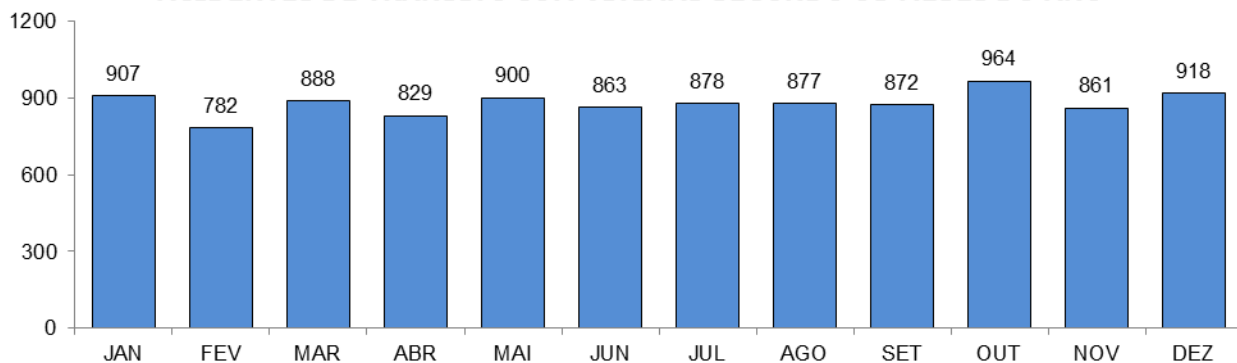

## VIAS MUNICIPAIS

**ACIDENTES DE TRÂNSITO**

Total: **36505**

**ACIDENTES DE TRÂNSITO COM VÍTIMAS SEGUNDO A GRAVIDADE**

Total: **10539**

**ACIDENTES DE TRÂNSITO COM VÍTIMAS SEGUNDO O PERÍODO**

Total: **10539**

**ACIDENTES DE TRÂNSITO COM VÍTIMAS SEGUNDO A ÁREA**

Total: **10539**

**ACIDENTES DE TRÂNSITO COM VÍTIMAS SEGUNDO OS MESES DO ANO**

Total: **10539**

### ACIDENTES DE TRÂNSITO COM VÍTIMAS SEGUNDO A NATUREZA

Total: **10539**

### ACIDENTES DE TRÂNSITO COM VÍTIMAS SEGUNDO OS DIAS DA SEMANA

Total: **10539**