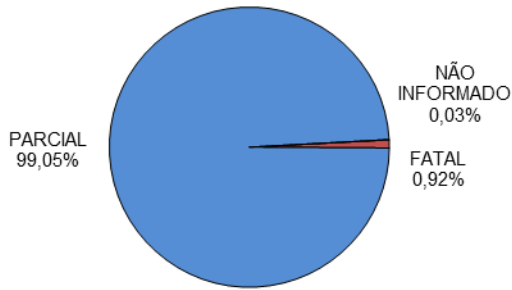

VÍTIMAS PARCIAIS

VÍTIMAS SEGUNDO O FERIMENTO