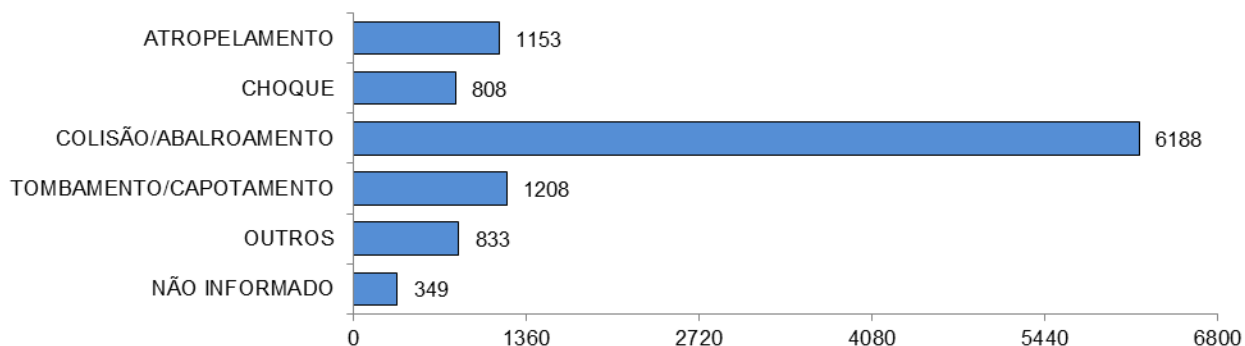

ACIDENTES DE TRÂNSITO COM VÍTIMAS SEGUNDO A NATUREZA