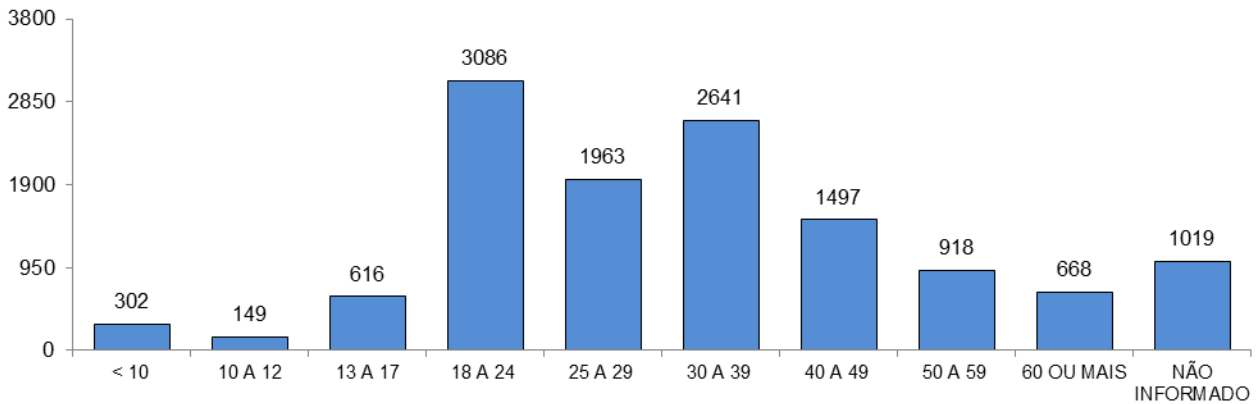

VÍTIMAS PARCIAIS SEGUNDO A FAIXA ETÁRIA