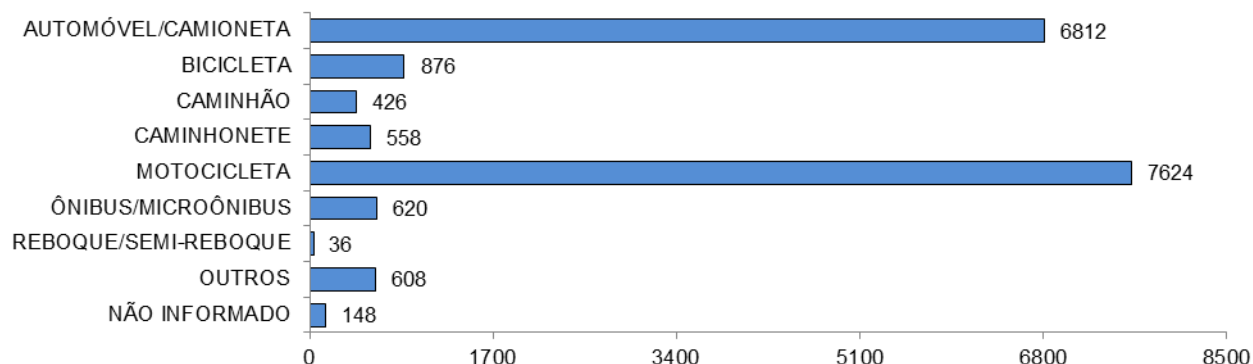

VEÍCULOS ENVOLVIDOS EM ACIDENTES COM VÍTIMAS SEGUNDO A ESPÉCIE

Total: **17708**

Localidades com maior número de acidentes

MUNICÍPIO	BAIRRO	LOGRADOURO	NÚMERO DE ACIDENTES
VITÓRIA	GOIABEIRAS	AVENIDA FERNANDO FERRARI	297
SERRA	PARQUE RESIDENCIAL LARANJEIRAS	AVENIDA EUDES SCHERRER DE SOUZA	234
VITÓRIA	JARDIM CAMBURI	AVENIDA DANTE MICHELINI	225
VITÓRIA	ENSEADA DO SUÁ	NÃO INFORMADO	212
VITÓRIA	PRAIA DO CANTO	AVENIDA SATURNINO DE BRITO	209
VITÓRIA	MARUÍPE	AVENIDA MARUÍPE	188
COLATINA	SÃO SILVANO	AVENIDA SILVIO AVIDOS	182
VITÓRIA	JARDIM DA PENHA	AVENIDA DANTE MICHELINI	153
VITÓRIA	CENTRO	AVENIDA JERÔNIMO MONTEIRO	147
VITÓRIA	ENSEADA DO SUÁ	AVENIDA AMÉRICO BUAIZ	142
VILA VELHA	PRAIA DA COSTA	NÃO INFORMADO	133
SERRA	JARDIM LIMOEIRO	RODOVIA NORTE SUL	132
VITÓRIA	JARDIM DA PENHA	AVENIDA FERNANDO FERRARI	119
SERRA	PARQUE RESIDENCIAL LARANJEIRAS	RODOVIA NORTE SUL	113
CACHOEIRO DE ITAPEMIRIM	GILBERTO MACHADO	AVENIDA FRANCISCO LACERDA DE AGUIAR	110
SERRA	PARQUE RESIDENCIAL LARANJEIRAS	NÃO INFORMADO	109
VITÓRIA	MATA DA PRAIA	AVENIDA DANTE MICHELINI	106
VILA VELHA	ALECRIM	AVENIDA CARLOS LINDENBERG	106
VILA VELHA	PRAIA DA COSTA	AVENIDA HUGO MUSSO	105
VILA VELHA	COBILÂNDIA	AVENIDA CARLOS LINDENBERG	103
VILA VELHA	GLÓRIA	AVENIDA CARLOS LINDENBERG	103
VILA VELHA	NOSSA SENHORA DA PENHA	AVENIDA CARLOS LINDENBERG	98
VITÓRIA	SANTA LUCIA	AVENIDA NOSSA SENHORA DA PENHA	97
VITÓRIA	FORTE SÃO JOÃO	AVENIDA VITÓRIA	96
VITÓRIA	JARDIM CAMBURI	RUA CARLOS MARTINS	93
VITÓRIA	PRAIA DO CANTO	AVENIDA NOSSA SENHORA DA PENHA	93
SERRA	NOVO HORIZONTE	AVENIDA BRASIL	91
VITÓRIA	ILHA DO PRÍNCIPE	AVENIDA ALEXANDRE BUAIZ	86
CACHOEIRO DE ITAPEMIRIM	CAIÇARA	AVENIDA JONES DOS SANTOS NEVES	86
VILA VELHA	PRAIA DA COSTA	AVENIDA ANTÔNIO GIL VELOSO	84

Fonte de dados: E-COPS, Batalhões e Cias Independentes - PMES

Elaboração: DETRAN-ES / DT / COEST

Data de elaboração: Julho de 2016