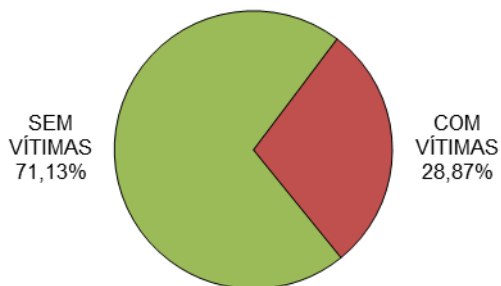

# RELATÓRIO ANUAL DE ESTATÍSTICA DE TRÂNSITO - 2015

## VIAS MUNICIPAIS

**ACIDENTES DE TRÂNSITO**

Total: **36505**

**ACIDENTES DE TRÂNSITO COM VÍTIMAS SEGUNDO A GRAVIDADE**

Total: **10539**

**ACIDENTES DE TRÂNSITO COM VÍTIMAS SEGUNDO O PERÍODO**

Total: **10539**

**ACIDENTES DE TRÂNSITO COM VÍTIMAS SEGUNDO A ÁREA**

Total: **10539**

**ACIDENTES DE TRÂNSITO COM VÍTIMAS SEGUNDO OS MESES DO ANO**

Total: **10539**