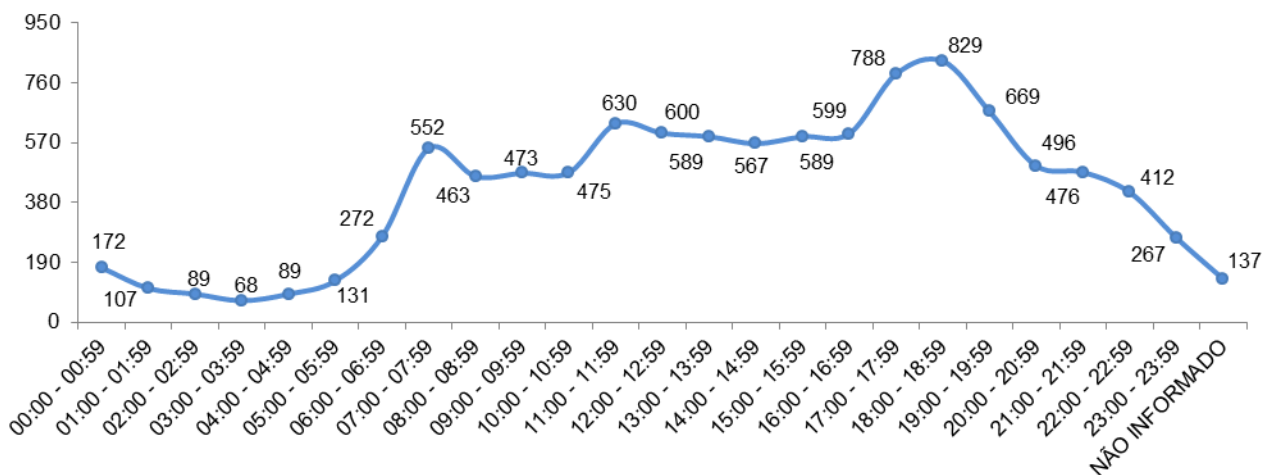

ACIDENTES DE TRÂNSITO COM VÍTIMAS SEGUNDO A FAIXA HORÁRIA