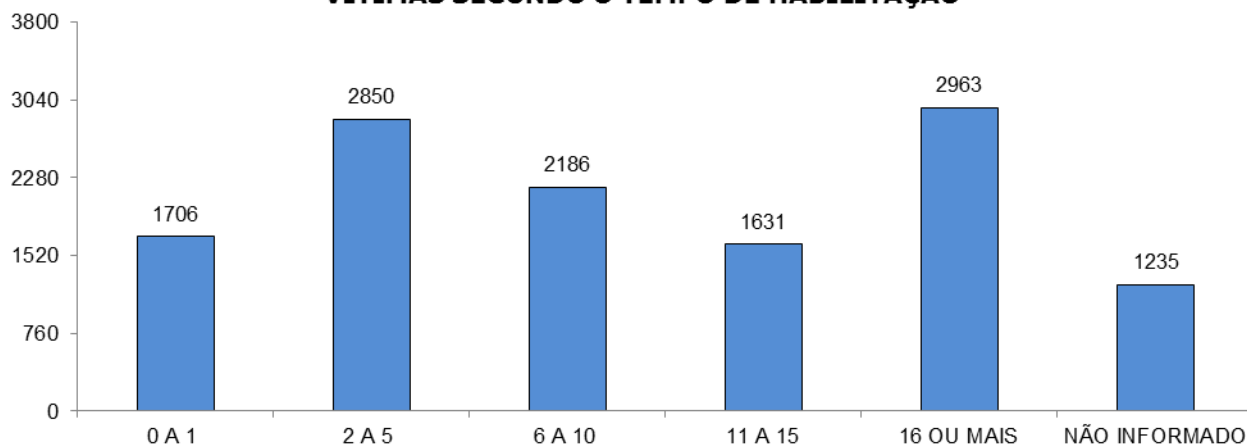

## CONDUTORES ENVOLVIDOS EM ACIDENTES COM VÍTIMAS SEGUNDO O SEXO

Total: **17365**

## CONDUTORES ENVOLVIDOS EM ACIDENTES COM VÍTIMAS SEGUNDO A CATEGORIA

Total: **17365**

## CONDUTORES ENVOLVIDOS EM ACIDENTES COM VÍTIMAS SEGUNDO A FAIXA ETÁRIA

Total: **17365**

## CONDUTORES ENVOLVIDOS EM ACIDENTES COM VÍTIMAS SEGUNDO O TEMPO DE HABILITAÇÃO

Total: **12571**